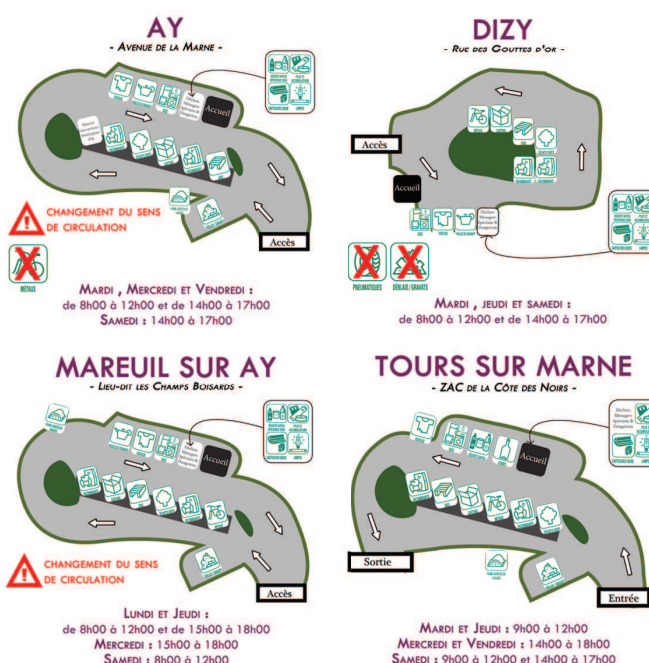

Zoom : MÉTAUX en déchetteries

AUCUN FERRAILLEUR N'EST AUTORISÉ PAR LA CCGVM A COLLECTER LES MÉTAUX QUE CE SOIT A L'ENTRÉE OU A L'INTÉRIEUR DES 4 DÉCHETTERIES.

Les bennes à métaux sont uniquement accessibles à Dizy, Mareuil sur Ay et Tours sur Marne.

Bon à savoir : des bennes à métaux bien utilisées représentent près de 15 000€ de recettes à l'année pour la collectivité.