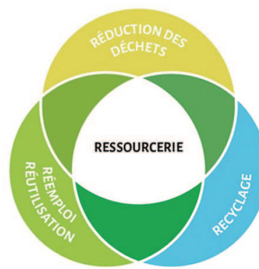

Jugées insuffisantes, vieillissantes, et mal insonorisées, la CCGVM envisage le renouvellement de colonnes à verre sur le territoire intercommunal.

Soucieuse de l'intégration paysagère de ces contenants, la collectivité étudie la possibilité d'acquérir des colonnes enterrées.

Le compostage à domicile ?

En complément de la collecte des biodéchets en porte à porte, il est envisagé de développer le compostage à domicile. Deux projets sont à l'étude :

- La mise à disposition de composteurs dans les habitats collectifs puis, dans les habitations particulières ;
- Réduire les déchets en proposant à quelques foyers une expérimentation avec des poules. Double intérêt : une poule picore jusqu'à 150 kg de déchets organiques par an et produit en moyenne 300 œufs ! Insolite, mais efficace !

Une Ressourcerie à l'étude

Une ressourcerie a pour vocation de collecter les objets inutilisés sur un territoire donné pour les réparer et les revendre, sans but lucratif. Elle agit également pour sensibiliser aux gestes éco-citoyens de réduction des déchets.

Les préoccupations environnementale, sociales et économiques de la CCGVM l'ont conduite à entamer une réflexion sur la pertinence d'une ressourcerie sur le territoire.

Le Réseau des Ressourceries vérifie le potentiel d'une telle structure.